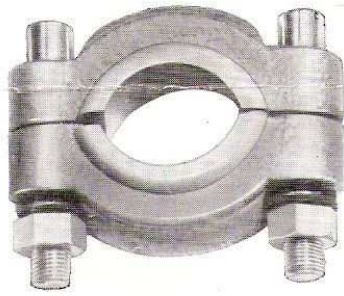

Abrazadera Scooter