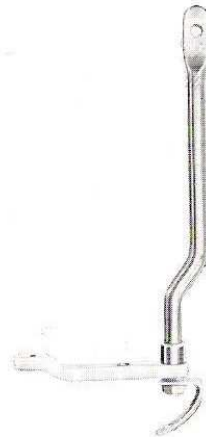

Tipo Velomotor con visera

Adaptable a:
Vespa 50, Derby 49, Derbymatic, Gimson, Guzzi, Motobic, Ossa, Mobylette, Torrot, Montesa, Bultaco, etc.

**Carena-Piernas
Velomotor**

Adaptable a:
Derby 49 c.c. Mod. An-
torcha. Colores Rojo y
Verde

**Carena-Piernas
Velomotor**

Adaptable a:
Mobylette y torrot
Mobylette: Tipo AV
88 Cobreado - Tipo
SP - 50 Cobreado
Torrot: Tipo Matic -
Oro Tipo SP - Oro

Abrazadera Horquilla

Abrazadera P. Tráfico

Abrazadera Bultaco
» Derbymatic
» Vespino - faldón

Abrazadera Vespa

Abrazadera Scooter

Abrazadera Vespino

Abrazadera DEVA

Abrazadera Vespa 50 x 74

Abrazadera Universal
1 varilla Rotativa

Abrazadera Metálica
Velomotor

Abrazadera Universal
2 varillas