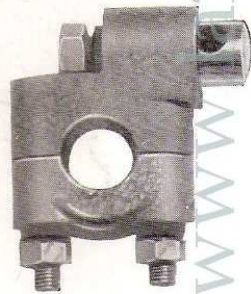

Abrazadera Universal
1 varilla Rotativa