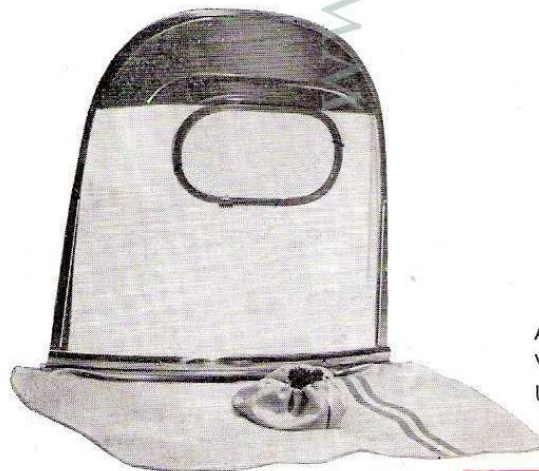

Tipo Deva

Adaptable a:
Vespa - Scooter -
Universal, 1 varilla
rotativa