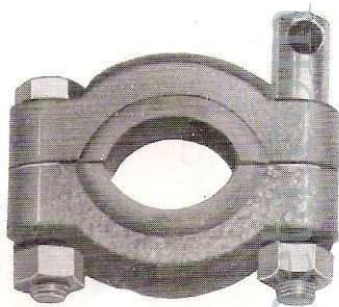

Abrazadera DEVA