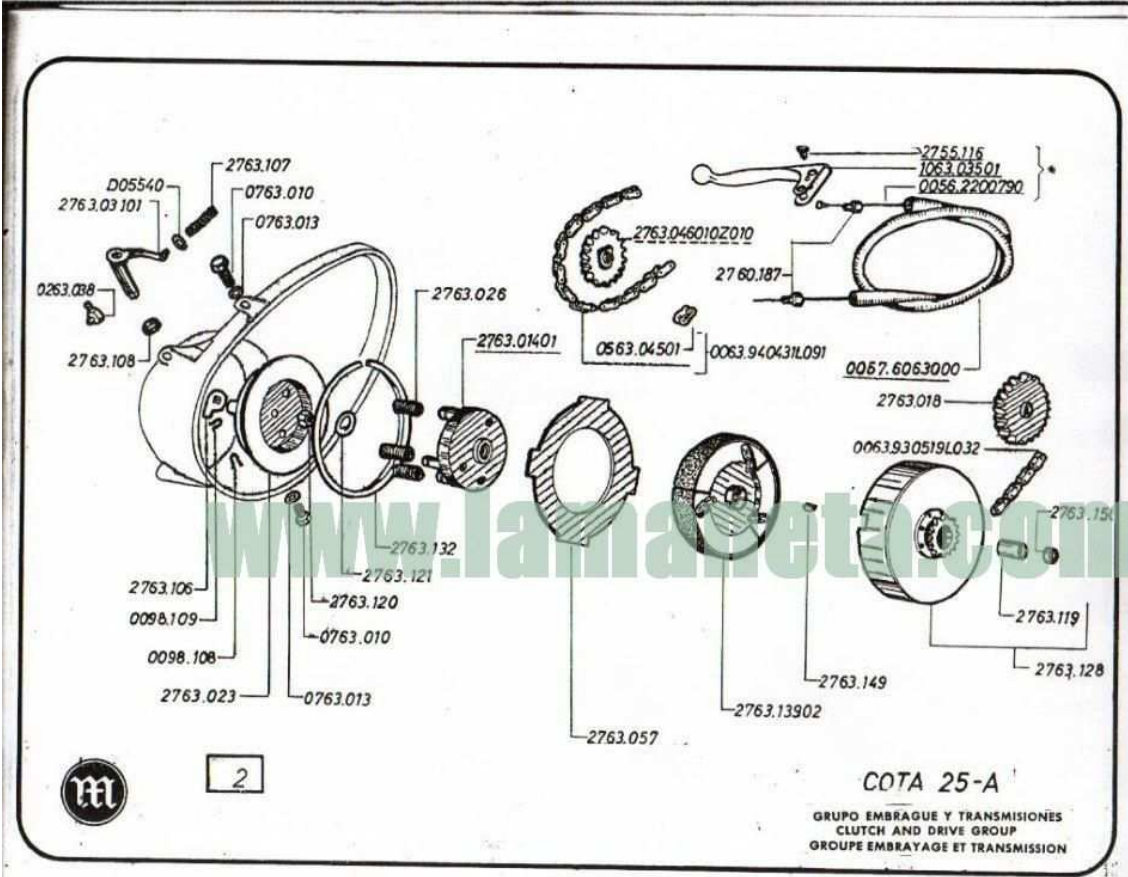

2050.034

COTA 25A

DESPIECE CUBO RUEDA DELANTERA
EXPLODED FRONT WHEEL HUB
ECLATE DU MOYEU DE ROUE AVANT

2

COTA 25 A

GRUPO RUEDA TRASERA
 REAR WHEEL GROUP
 GROUPE ROUE ARRIERE

1.

COTA 25-A

DESPIECE CUBO RUEDA TRASERA
 EXPLODED REAR WHEEL HUB
 ECLATE DU MOYEU DE ROUE ARRIERE

4

2

COTA 25-A

GRUPO MOTOR II
ENGINE GROUP II
GROUPE MOTEUR II

1

COTA 25-A

GRUPO CARBURACION
 CARBURETION GROUP
 GROUPE CARBURATION

2

COTA 25-A

GRUPO EMBRAGUE Y TRANSMISIONES
 CLUTCH AND DRIVE GROUP
 GROUPE EMBRAYAGE ET TRANSMISSION

COTA 25 A

GRUPO EMBRAGUE Y TRANSMISIONES
 CLUTCH AND DRIVE GROUP
 GROUPE EMBRAYAGE ET TRANSMISSION

2

COTA 25-A