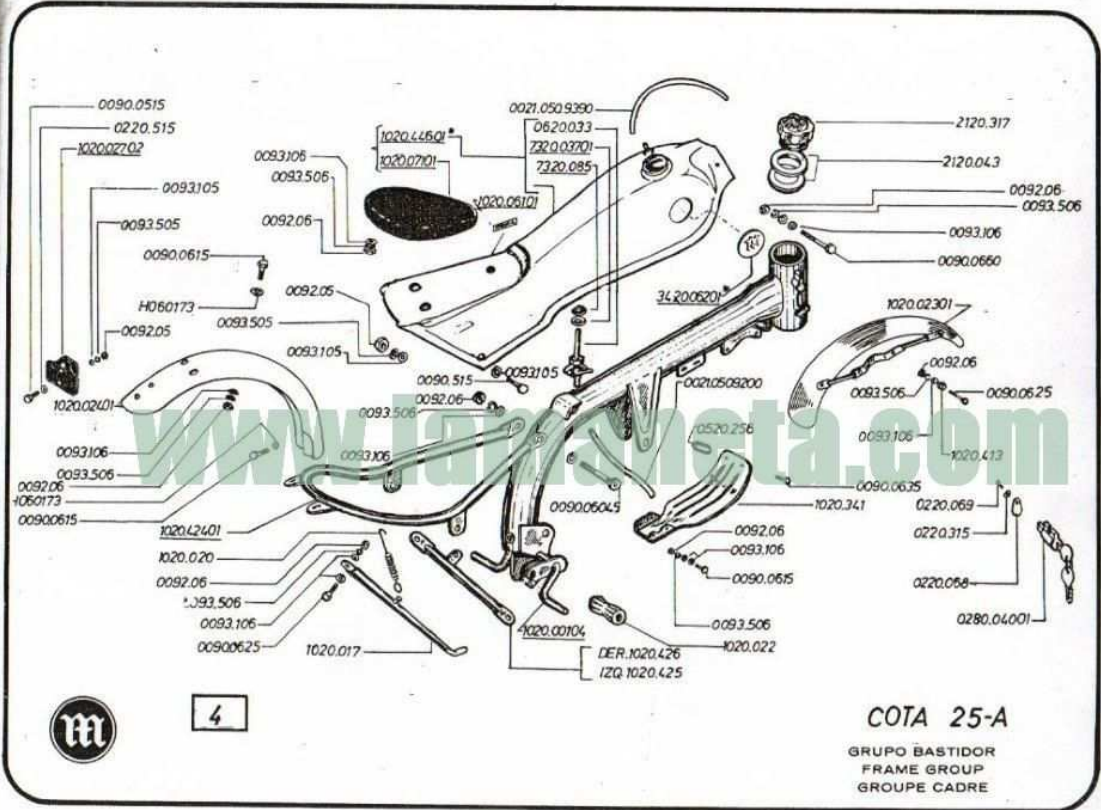

CATALOGO DE PIEZAS
PARTS BOOK
CATALOGUE DE PIÈCES

www.lamanota.com

Motocicletas MONTESA

Avd. Virgen de la Paloma, nº 21 - 53

ESPLUGUES DE LLOBREGAT - (Barcelona) España

4

COTA 25-A

GRUPO BASTIDOR
FRAME GROUP
GROUPE CADRE

2

COTA 25-A

GRUPO DIRECCION Y SUSPENSION DELANTERA
 STEERING AND FRONT SUSPENSION GROUP
 GROUPE DIRECTION ET SUSPENSION AVANT

2

COTA 25-A

GRUPO RUEDA DELANTERA
FRONT WHEEL GROUP
GROUPE ROUE AVANT

www.lamp.com

2050.034

COTA 25A

DESPIECE CUBO RUEDA DELANTERA
EXPLODED FRONT WHEEL HUB
ECLATE DU MOYEU DE ROUE AVANT

2

COTA 25 A

GRUPO RUEDA TRASERA
 REAR WHEEL GROUP
 GROUPE ROUE ARRIERE

1.

COTA 25-A

DESPIECE CUBO RUEDA TRASERA
 EXPLODED REAR WHEEL HUB
 ECLATE DU MOYEU DE ROUE ARRIERE

4

2

COTA 25-A

GRUPO MOTOR II
ENGINE GROUP II
GROUPE MOTEUR II

1

COTA 25-A

GRUPO CARBURACION
 CARBURETION GROUP
 GROUPE CARBURATION