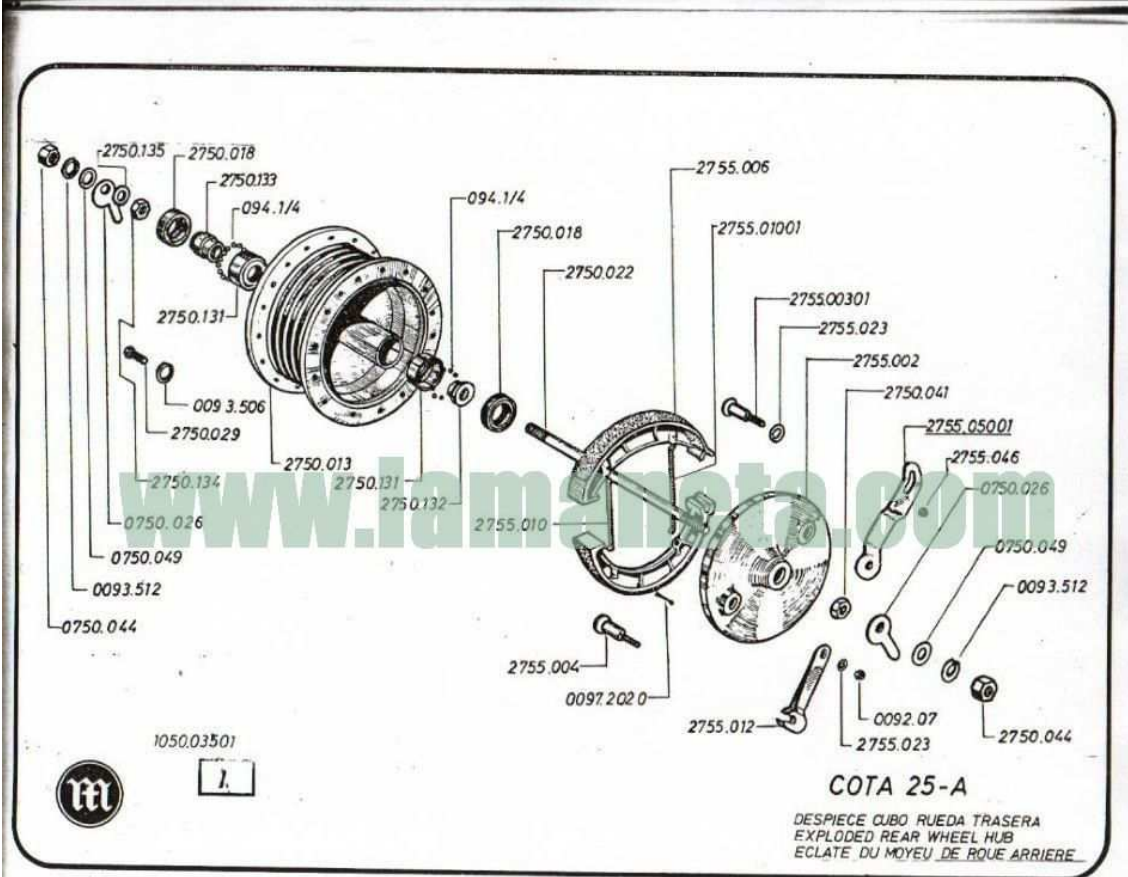

2

COTA 25-A

GRUPO DIRECCION Y SUSPENSION DELANTERA
 STEERING AND FRONT SUSPENSION GROUP
 GROUPE DIRECTION ET SUSPENSION AVANT

2

COTA 25-A

GRUPO RUEDA DELANTERA
FRONT WHEEL GROUP
GROUPE ROUE AVANT

www.lamp.com

2050.034

COTA 25A

DESPIECE CUBO RUEDA DELANTERA
EXPLODED FRONT WHEEL HUB
ECLATE DU MOYEU DE ROUE AVANT

2

COTA 25 A

GRUPO RUEDA TRASERA
 REAR WHEEL GROUP
 GROUPE ROUE ARRIERE

1.

COTA 25-A

DESPIECE CUBO RUEDA TRASERA
 EXPLODED REAR WHEEL HUB
 ECLATE DU MOYEU DE ROUE ARRIERE

4

2

COTA 25-A

GRUPO MOTOR II
ENGINE GROUP II
GROUPE MOTEUR II

1

COTA 25-A

GRUPO CARBURACION
 CARBURETION GROUP
 GROUPE CARBURATION