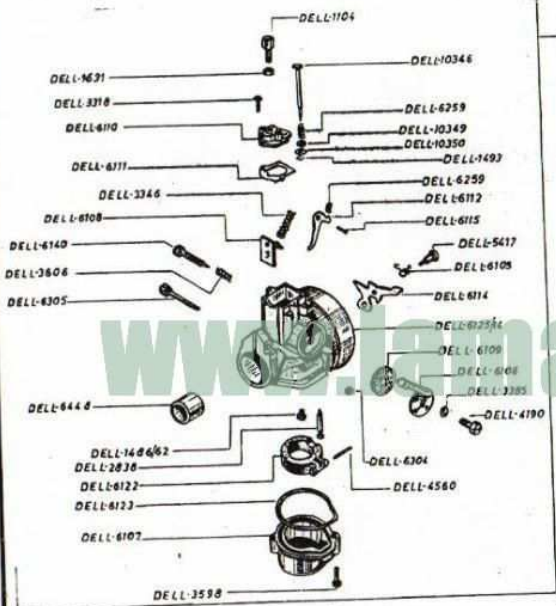

2050.034

COTA 25A

DESPIECE CUBO RUEDA DELANTERA
EXPLODED FRONT WHEEL HUB
ECLATE DU MOYEU DE ROUE AVANT

2

COTA 25 A

GRUPO RUEDA TRASERA
 REAR WHEEL GROUP
 GROUPE ROUE ARRIERE

1.

COTA 25-A

DESPIECE CUBO RUEDA TRASERA
 EXPLODED REAR WHEEL HUB
 ECLATE DU MOYEU DE ROUE ARRIERE

4

2

COTA 25-A

GRUPO MOTOR II
ENGINE GROUP II
GROUPE MOTEUR II

1

COTA 25-A

GRUPO CARBURACION
 CARBURETION GROUP
 GROUPE CARBURATION

2

COTA 25-A

GRUPO EMBRAGUE Y TRANSMISIONES
 CLUTCH AND DRIVE GROUP
 GROUPE EMBRAYAGE ET TRANSMISSION

COTA 25 A

GRUPO EMBRAGUE Y TRANSMISIONES
 CLUTCH AND DRIVE GROUP
 GROUPE EMBRAYAGE ET TRANSMISSION

2

COTA 25-A