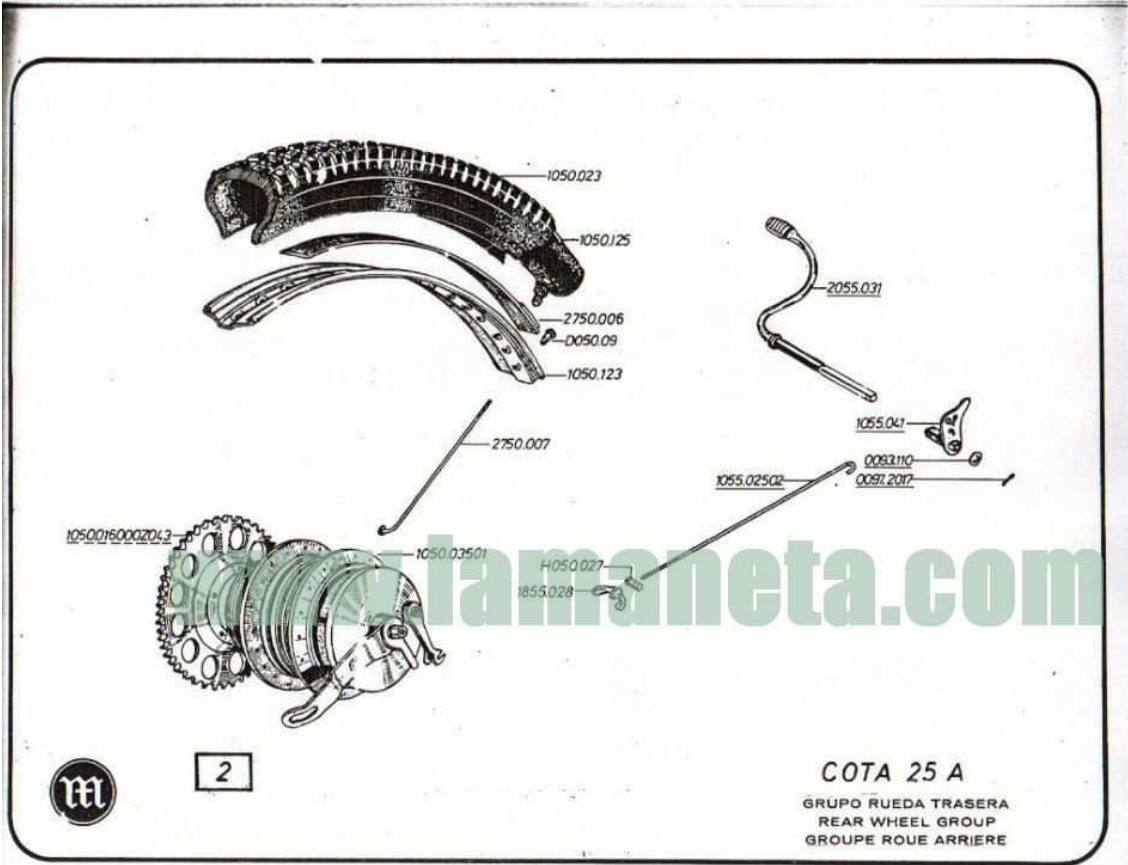

2

COTA 25-A

GRUPO DIRECCION Y SUSPENSION DELANTERA
 STEERING AND FRONT SUSPENSION GROUP
 GROUPE DIRECTION ET SUSPENSION AVANT

2

COTA 25-A

GRUPO RUEDA DELANTERA
FRONT WHEEL GROUP
GROUPE ROUE AVANT

www.lamp.com

2050.034

COTA 25A

DESPIECE CUBO RUEDA DELANTERA
EXPLODED FRONT WHEEL HUB
ECLATE DU MOYEU DE ROUE AVANT

2

COTA 25 A

GRUPO RUEDA TRASERA
 REAR WHEEL GROUP
 GROUPE ROUE ARRIERE

1.

COTA 25-A

DESPIECE CUBO RUEDA TRASERA
 EXPLODED REAR WHEEL HUB
 ECLATE DU MOYEU DE ROUE ARRIERE

4

2

COTA 25-A

GRUPO MOTOR II
ENGINE GROUP II
GROUPE MOTEUR II

1

COTA 25-A

GRUPO CARBURACION
 CARBURETION GROUP
 GROUPE CARBURATION