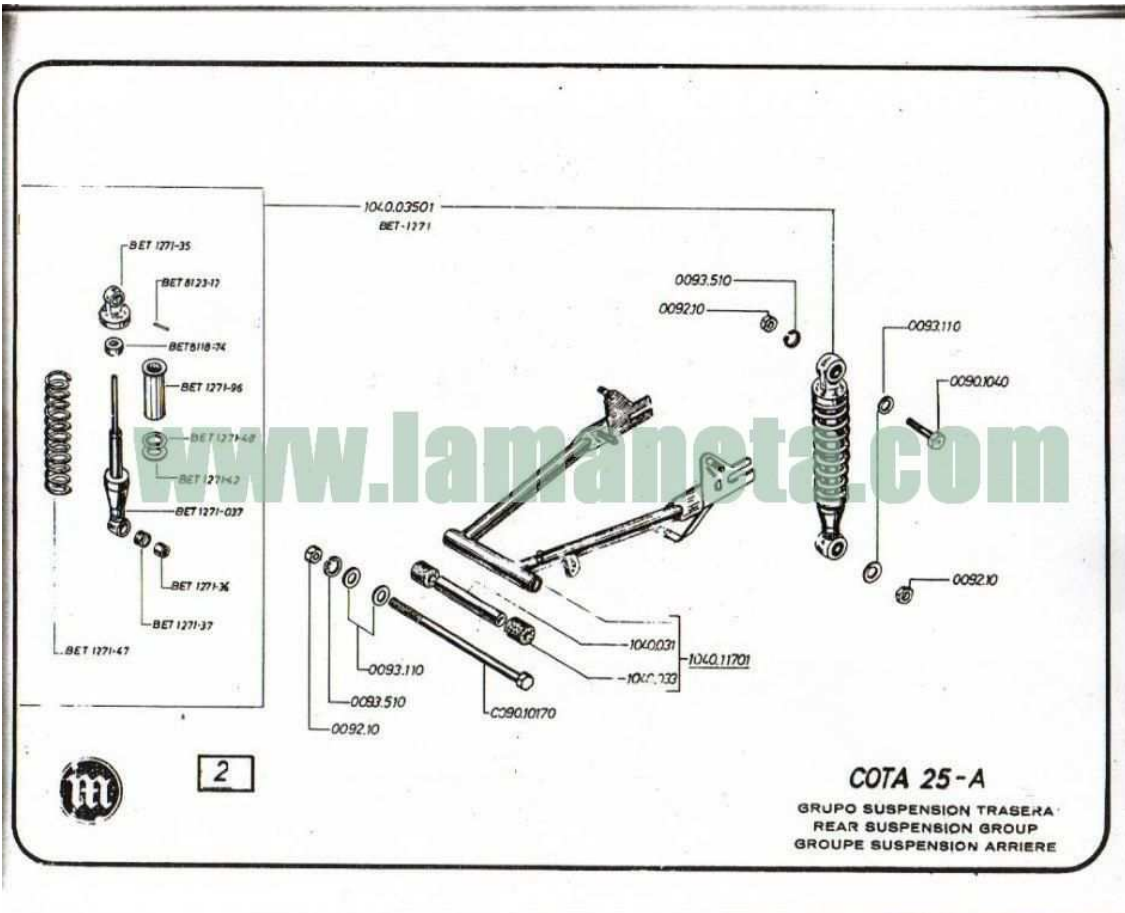

CATALOGO DE PIEZAS
PARTS BOOK
CATALOGUE DE PIÈCES

www.lamanota.com

Motocicletas MONTESA

Avd. Virgen de la Paloma, nº 21 - 53

ESPLUGUES DE LLOBREGAT - (Barcelona) España

4

COTA 25-A

GRUPO BASTIDOR
FRAME GROUP
GROUPE CADRE

2

COTA 25-A

GRUPO DIRECCION Y SUSPENSION DELANTERA
 STEERING AND FRONT SUSPENSION GROUP
 GROUPE DIRECTION ET SUSPENSION AVANT

2

COTA 25-A

GRUPO RUEDA DELANTERA
FRONT WHEEL GROUP
GROUPE ROUE AVANT

www.lamp.com

2050.034

COTA 25A

DESPIECE CUBO RUEDA DELANTERA
EXPLODED FRONT WHEEL HUB
ECLATE DU MOYEU DE ROUE AVANT

2

COTA 25 A

GRUPO RUEDA TRASERA
 REAR WHEEL GROUP
 GROUPE ROUE ARRIERE

1.

COTA 25-A

DESPIECE CUBO RUEDA TRASERA
 EXPLODED REAR WHEEL HUB
 ECLATE DU MOYEU DE ROUE ARRIERE

4

2

COTA 25-A

GRUPO MOTOR II
ENGINE GROUP II
GROUPE MOTEUR II

1

COTA 25-A

GRUPO CARBURACION
 CARBURETION GROUP
 GROUPE CARBURATION