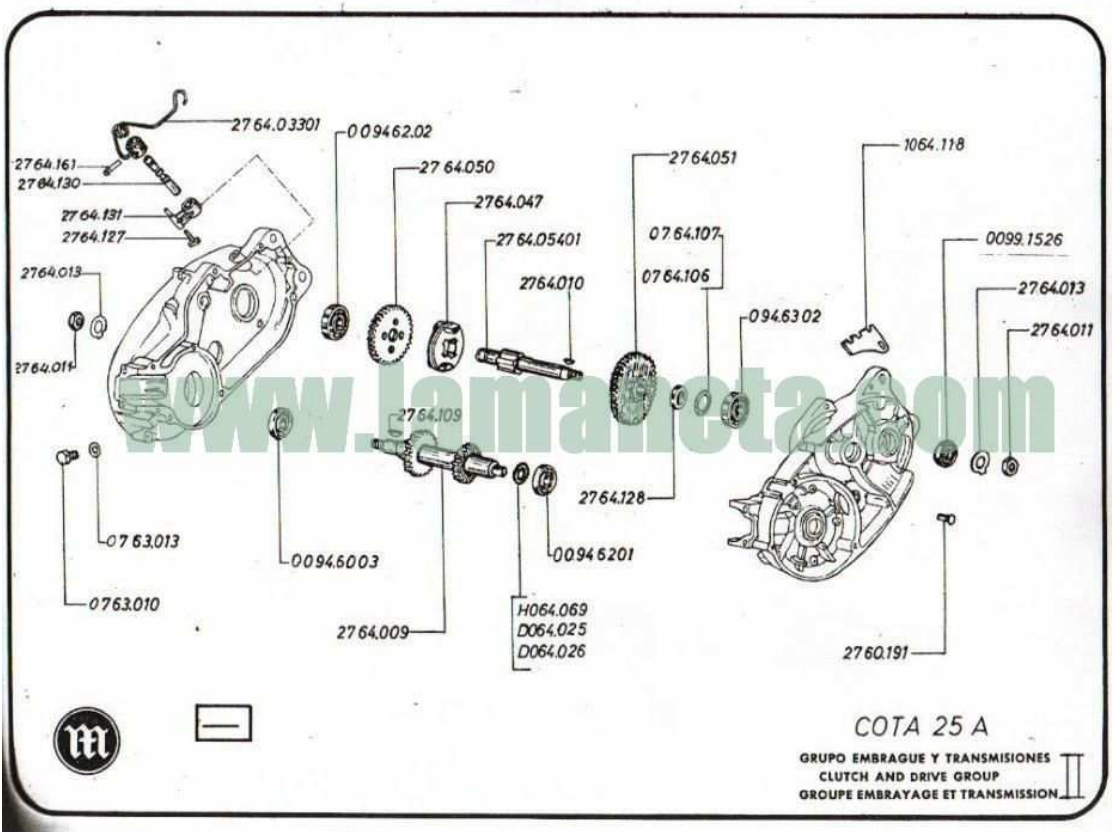

2050.034

COTA 25A

DESPIECE CUBO RUEDA DELANTERA
EXPLODED FRONT WHEEL HUB
ECLATE DU MOYEU DE ROUE AVANT

2

COTA 25 A

GRUPO RUEDA TRASERA
 REAR WHEEL GROUP
 GROUPE ROUE ARRIERE

1.

COTA 25-A

DESPIECE CUBO RUEDA TRASERA
 EXPLODED REAR WHEEL HUB
 ECLATE DU MOYEU DE ROUE ARRIERE

4

2

COTA 25-A

GRUPO MOTOR II
ENGINE GROUP II
GROUPE MOTEUR II

1

COTA 25-A

GRUPO CARBURACION
 CARBURETION GROUP
 GROUPE CARBURATION

2

COTA 25-A

GRUPO EMBRAGUE Y TRANSMISIONES
 CLUTCH AND DRIVE GROUP
 GROUPE EMBRAYAGE ET TRANSMISSION

COTA 25 A

GRUPO EMBRAGUE Y TRANSMISIONES
 CLUTCH AND DRIVE GROUP
 GROUPE EMBRAYAGE ET TRANSMISSION

2

COTA 25-A