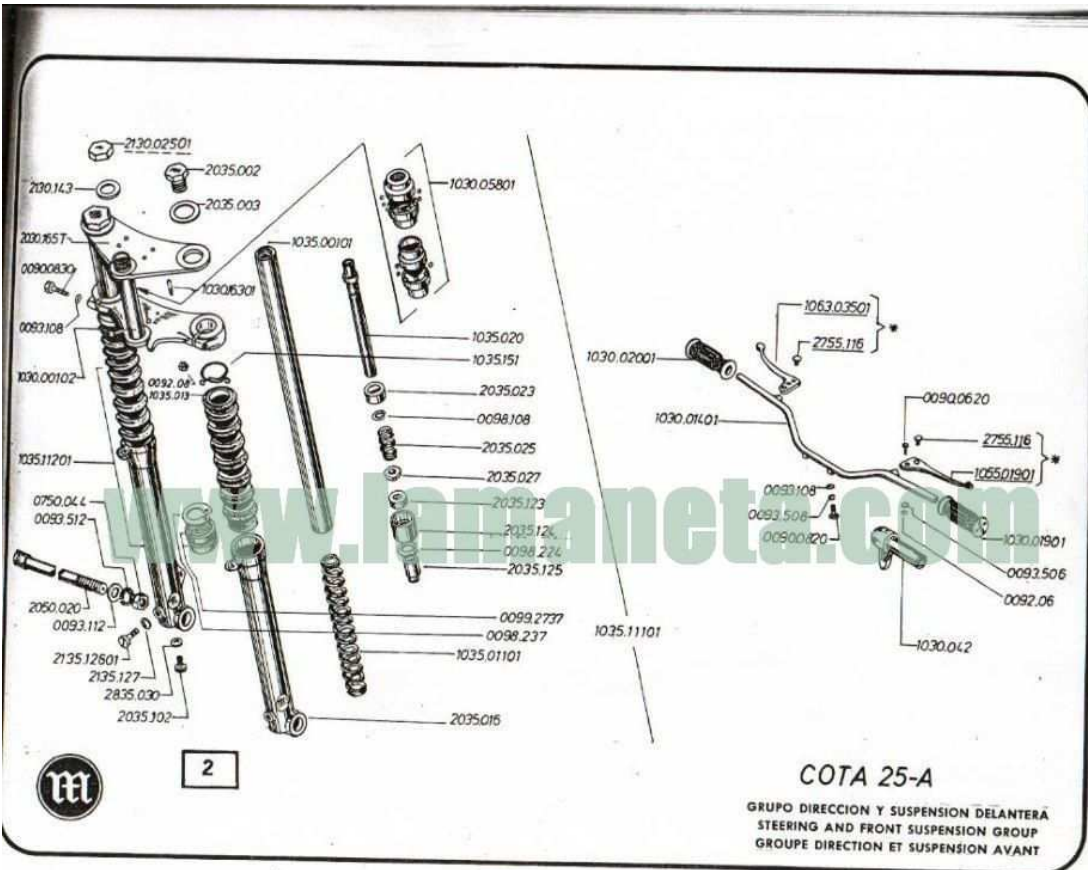

CATALOGO DE PIEZAS
PARTS BOOK
CATALOGUE DE PIÈCES

www.lamanota.com

Motocicletas MONTESA

Avd. Virgen de la Paloma, nº 21 - 53

ESPLUGUES DE LLOBREGAT - (Barcelona) España

4

COTA 25-A

GRUPO BASTIDOR
FRAME GROUP
GROUPE CADRE

2

COTA 25-A

GRUPO DIRECCION Y SUSPENSION DELANTERA
 STEERING AND FRONT SUSPENSION GROUP
 GROUPE DIRECTION ET SUSPENSION AVANT

2

COTA 25-A

GRUPO RUEDA DELANTERA
FRONT WHEEL GROUP
GROUPE ROUE AVANT

www.lamp.com

2050.034

COTA 25A

DESPIECE CUBO RUEDA DELANTERA
EXPLODED FRONT WHEEL HUB
ECLATE DU MOYEU DE ROUE AVANT

2

COTA 25 A

GRUPO RUEDA TRASERA
 REAR WHEEL GROUP
 GROUPE ROUE ARRIERE

1.

COTA 25-A

DESPIECE CUBO RUEDA TRASERA
 EXPLODED REAR WHEEL HUB
 ECLATE DU MOYEU DE ROUE ARRIERE

4

2

COTA 25-A

GRUPO MOTOR II
ENGINE GROUP II
GROUPE MOTEUR II

1

COTA 25-A

GRUPO CARBURACION
 CARBURETION GROUP
 GROUPE CARBURATION