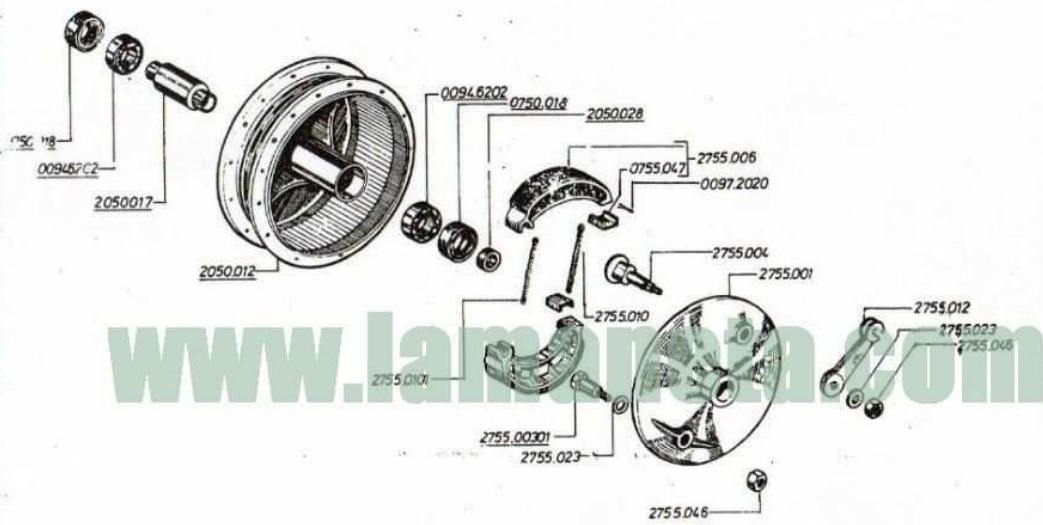

CATALOGO DE PIEZAS
PARTS BOOK
CATALOGUE DE PIÈCES

www.lamanota.com

Motocicletas MONTESA

Avd. Virgen de la Paloma, nº 21 - 53

ESPLUGUES DE LLOBREGAT - (Barcelona) España

4

COTA 25-A

GRUPO BASTIDOR
FRAME GROUP
GROUPE CADRE

2

COTA 25-A

GRUPO DIRECCION Y SUSPENSION DELANTERA
 STEERING AND FRONT SUSPENSION GROUP
 GROUPE DIRECTION ET SUSPENSION AVANT

2

COTA 25-A

GRUPO RUEDA DELANTERA
FRONT WHEEL GROUP
GROUPE ROUE AVANT

www.lamp.com

2050.034

COTA 25A

DESPIECE CUBO RUEDA DELANTERA
EXPLODED FRONT WHEEL HUB
ECLATE DU MOYEU DE ROUE AVANT

2

COTA 25 A

GRUPO RUEDA TRASERA
 REAR WHEEL GROUP
 GROUPE ROUE ARRIERE

1.

COTA 25-A

DESPIECE CUBO RUEDA TRASERA
 EXPLODED REAR WHEEL HUB
 ECLATE DU MOYEU DE ROUE ARRIERE

4

2

COTA 25-A

GRUPO MOTOR II
ENGINE GROUP II
GROUPE MOTEUR II

1

COTA 25-A

GRUPO CARBURACION
 CARBURETION GROUP
 GROUPE CARBURATION