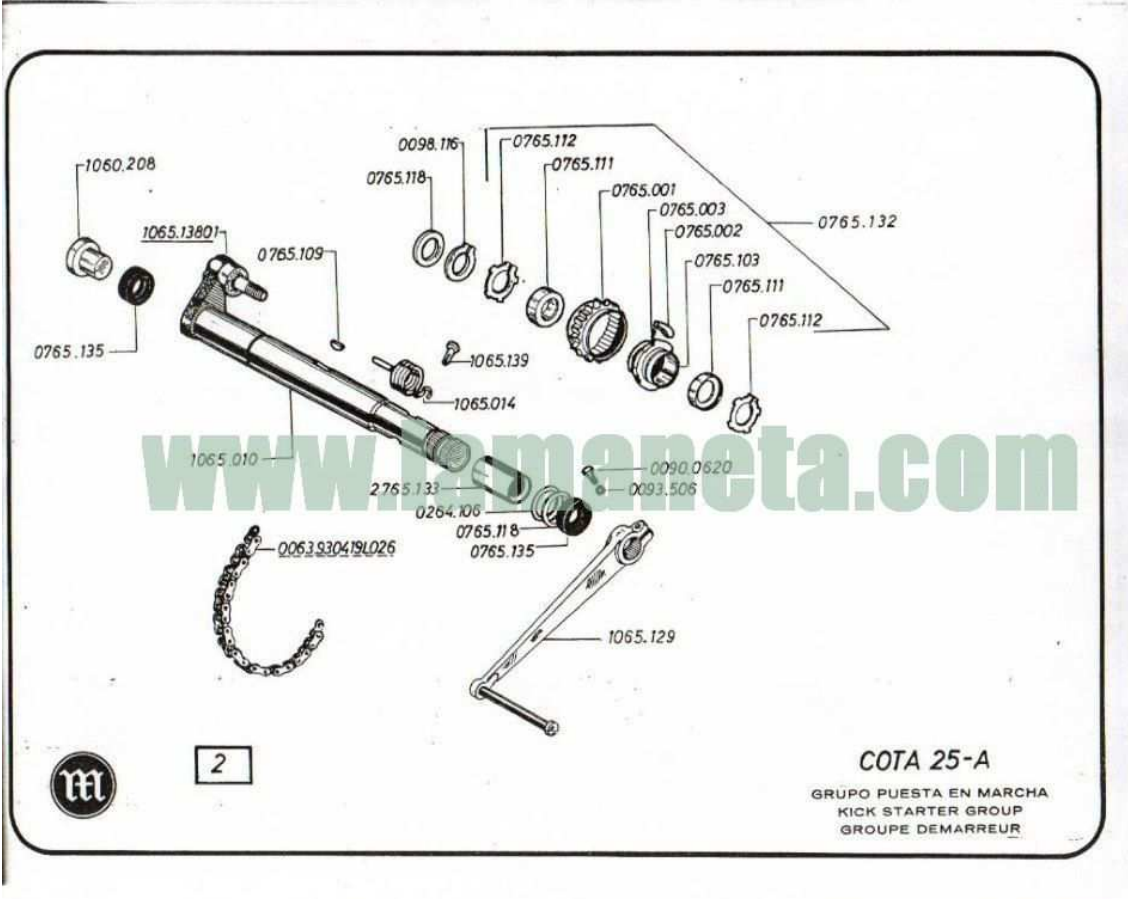

2050.034

COTA 25A

DESPIECE CUBO RUEDA DELANTERA
EXPLODED FRONT WHEEL HUB
ECLATE DU MOYEU DE ROUE AVANT

2

COTA 25 A

GRUPO RUEDA TRASERA
 REAR WHEEL GROUP
 GROUPE ROUE ARRIERE

1.

COTA 25-A

DESPIECE CUBO RUEDA TRASERA
 EXPLODED REAR WHEEL HUB
 ECLATE DU MOYEU DE ROUE ARRIERE

4

2

COTA 25-A

GRUPO MOTOR II
ENGINE GROUP II
GROUPE MOTEUR II

1

COTA 25-A

GRUPO CARBURACION
 CARBURETION GROUP
 GROUPE CARBURATION

2

COTA 25-A

GRUPO EMBRAGUE Y TRANSMISIONES
 CLUTCH AND DRIVE GROUP
 GROUPE EMBRAYAGE ET TRANSMISSION

COTA 25 A

GRUPO EMBRAGUE Y TRANSMISIONES
 CLUTCH AND DRIVE GROUP
 GROUPE EMBRAYAGE ET TRANSMISSION

2

COTA 25-A