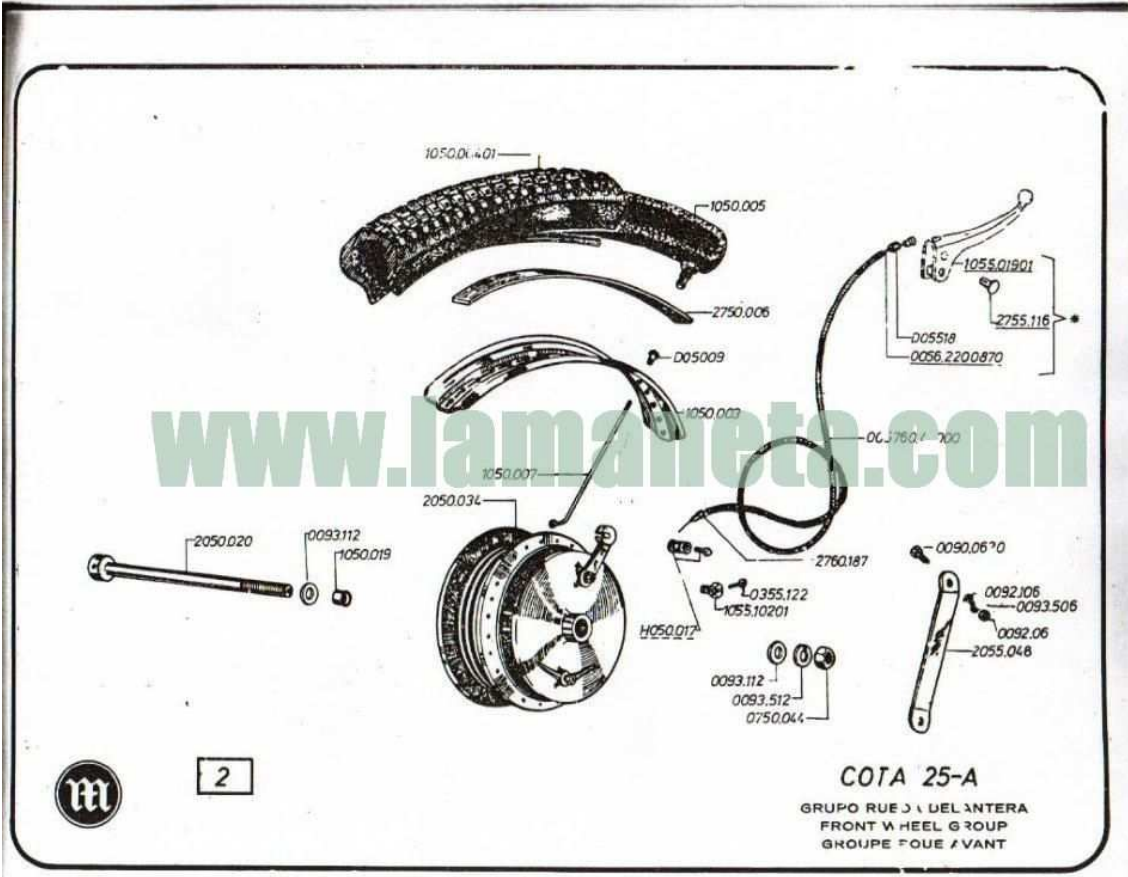

CATALOGO DE PIEZAS
PARTS BOOK
CATALOGUE DE PIÈCES

www.lamanota.com

Motocicletas MONTESA

Avd. Virgen de la Paloma, nº 21 - 53

ESPLUGUES DE LLOBREGAT - (Barcelona) España

4

COTA 25-A

GRUPO BASTIDOR
FRAME GROUP
GROUPE CADRE

2

COTA 25-A

GRUPO DIRECCION Y SUSPENSION DELANTERA
 STEERING AND FRONT SUSPENSION GROUP
 GROUPE DIRECTION ET SUSPENSION AVANT

2

COTA 25-A

GRUPO RUEDA DELANTERA
FRONT WHEEL GROUP
GROUPE ROUE AVANT

www.lamp.com

2050.034

COTA 25A

DESPIECE CUBO RUEDA DELANTERA
EXPLODED FRONT WHEEL HUB
ECLATE DU MOYEU DE ROUE AVANT

2

COTA 25 A

GRUPO RUEDA TRASERA
 REAR WHEEL GROUP
 GROUPE ROUE ARRIERE

1.

COTA 25-A

DESPIECE CUBO RUEDA TRASERA
 EXPLODED REAR WHEEL HUB
 ECLATE DU MOYEU DE ROUE ARRIERE

4

2

COTA 25-A

GRUPO MOTOR II
ENGINE GROUP II
GROUPE MOTEUR II

1

COTA 25-A

GRUPO CARBURACION
 CARBURETION GROUP
 GROUPE CARBURATION