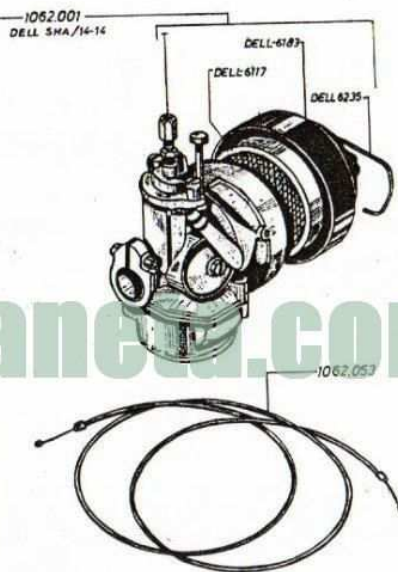

2050.034

COTA 25A

DESPIECE CUBO RUEDA DELANTERA
EXPLODED FRONT WHEEL HUB
ECLATE DU MOYEU DE ROUE AVANT

2

COTA 25 A

GRUPO RUEDA TRASERA
 REAR WHEEL GROUP
 GROUPE ROUE ARRIERE

1.

COTA 25-A

DESPIECE CUBO RUEDA TRASERA
 EXPLODED REAR WHEEL HUB
 ECLATE DU MOYEU DE ROUE ARRIERE

4

2

COTA 25-A

GRUPO MOTOR II
ENGINE GROUP II
GROUPE MOTEUR II

1

COTA 25-A

GRUPO CARBURACION
 CARBURETION GROUP
 GROUPE CARBURATION

2

COTA 25-A

GRUPO EMBRAGUE Y TRANSMISIONES
 CLUTCH AND DRIVE GROUP
 GROUPE EMBRAYAGE ET TRANSMISSION

COTA 25 A

GRUPO EMBRAGUE Y TRANSMISIONES
 CLUTCH AND DRIVE GROUP
 GROUPE EMBRAYAGE ET TRANSMISSION

2

COTA 25-A