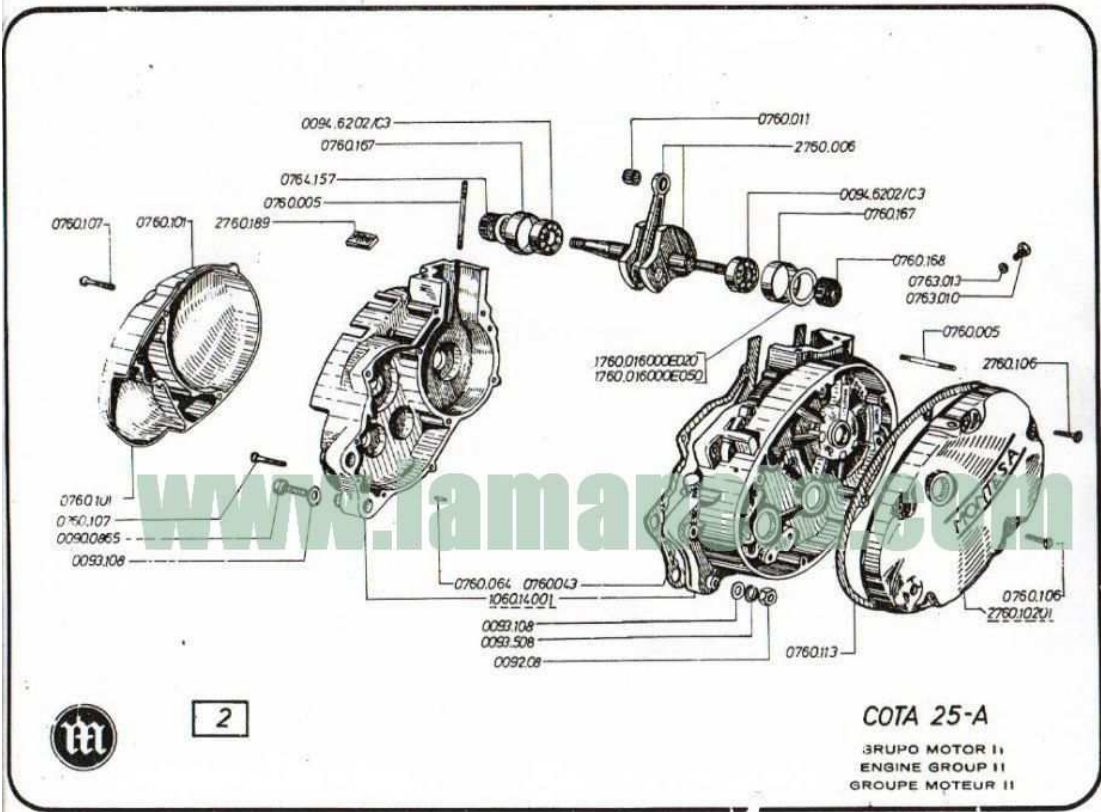

2

COTA 25-A

GRUPO DIRECCION Y SUSPENSION DELANTERA
 STEERING AND FRONT SUSPENSION GROUP
 GROUPE DIRECTION ET SUSPENSION AVANT

2

COTA 25-A

GRUPO RUEDA DELANTERA
FRONT WHEEL GROUP
GROUPE ROUE AVANT

www.lamp.com

2050.034

COTA 25A

DESPIECE CUBO RUEDA DELANTERA
EXPLODED FRONT WHEEL HUB
ECLATE DU MOYEU DE ROUE AVANT

2

COTA 25 A

GRUPO RUEDA TRASERA
 REAR WHEEL GROUP
 GROUPE ROUE ARRIERE

1.

COTA 25-A

DESPIECE CUBO RUEDA TRASERA
 EXPLODED REAR WHEEL HUB
 ECLATE DU MOYEU DE ROUE ARRIERE

4

2

COTA 25-A

GRUPO MOTOR II
ENGINE GROUP II
GROUPE MOTEUR II

1

COTA 25-A

GRUPO CARBURACION
 CARBURETION GROUP
 GROUPE CARBURATION