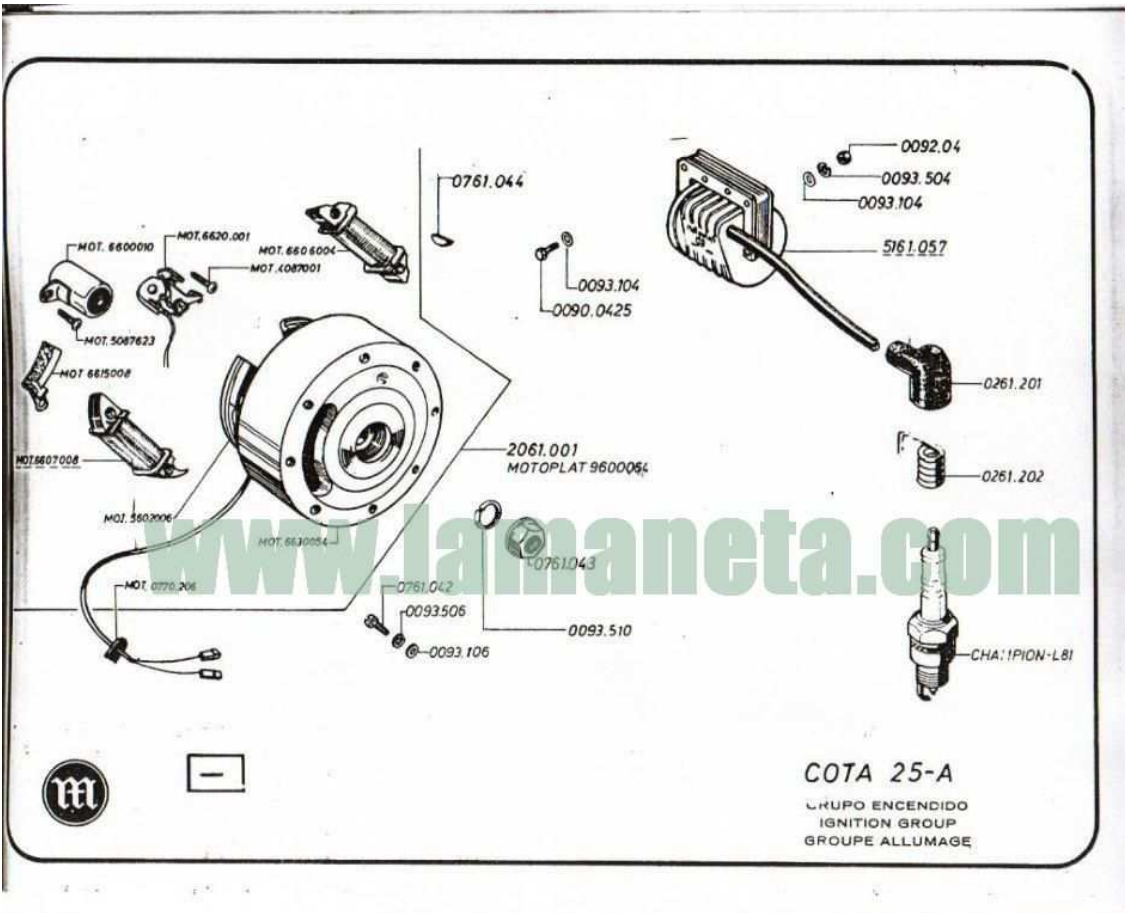

2050.034

COTA 25A

DESPIECE CUBO RUEDA DELANTERA
EXPLODED FRONT WHEEL HUB
ECLATE DU MOYEU DE ROUE AVANT

2

COTA 25 A

GRUPO RUEDA TRASERA
 REAR WHEEL GROUP
 GROUPE ROUE ARRIERE

1.

COTA 25-A

DESPIECE CUBO RUEDA TRASERA
 EXPLODED REAR WHEEL HUB
 ECLATE DU MOYEU DE ROUE ARRIERE

4

2

COTA 25-A

GRUPO MOTOR II
ENGINE GROUP II
GROUPE MOTEUR II

1

COTA 25-A

GRUPO CARBURACION
 CARBURETION GROUP
 GROUPE CARBURATION

2

COTA 25-A

GRUPO EMBRAGUE Y TRANSMISIONES
 CLUTCH AND DRIVE GROUP
 GROUPE EMBRAYAGE ET TRANSMISSION

COTA 25 A

GRUPO EMBRAGUE Y TRANSMISIONES
 CLUTCH AND DRIVE GROUP
 GROUPE EMBRAYAGE ET TRANSMISSION

2

COTA 25-A